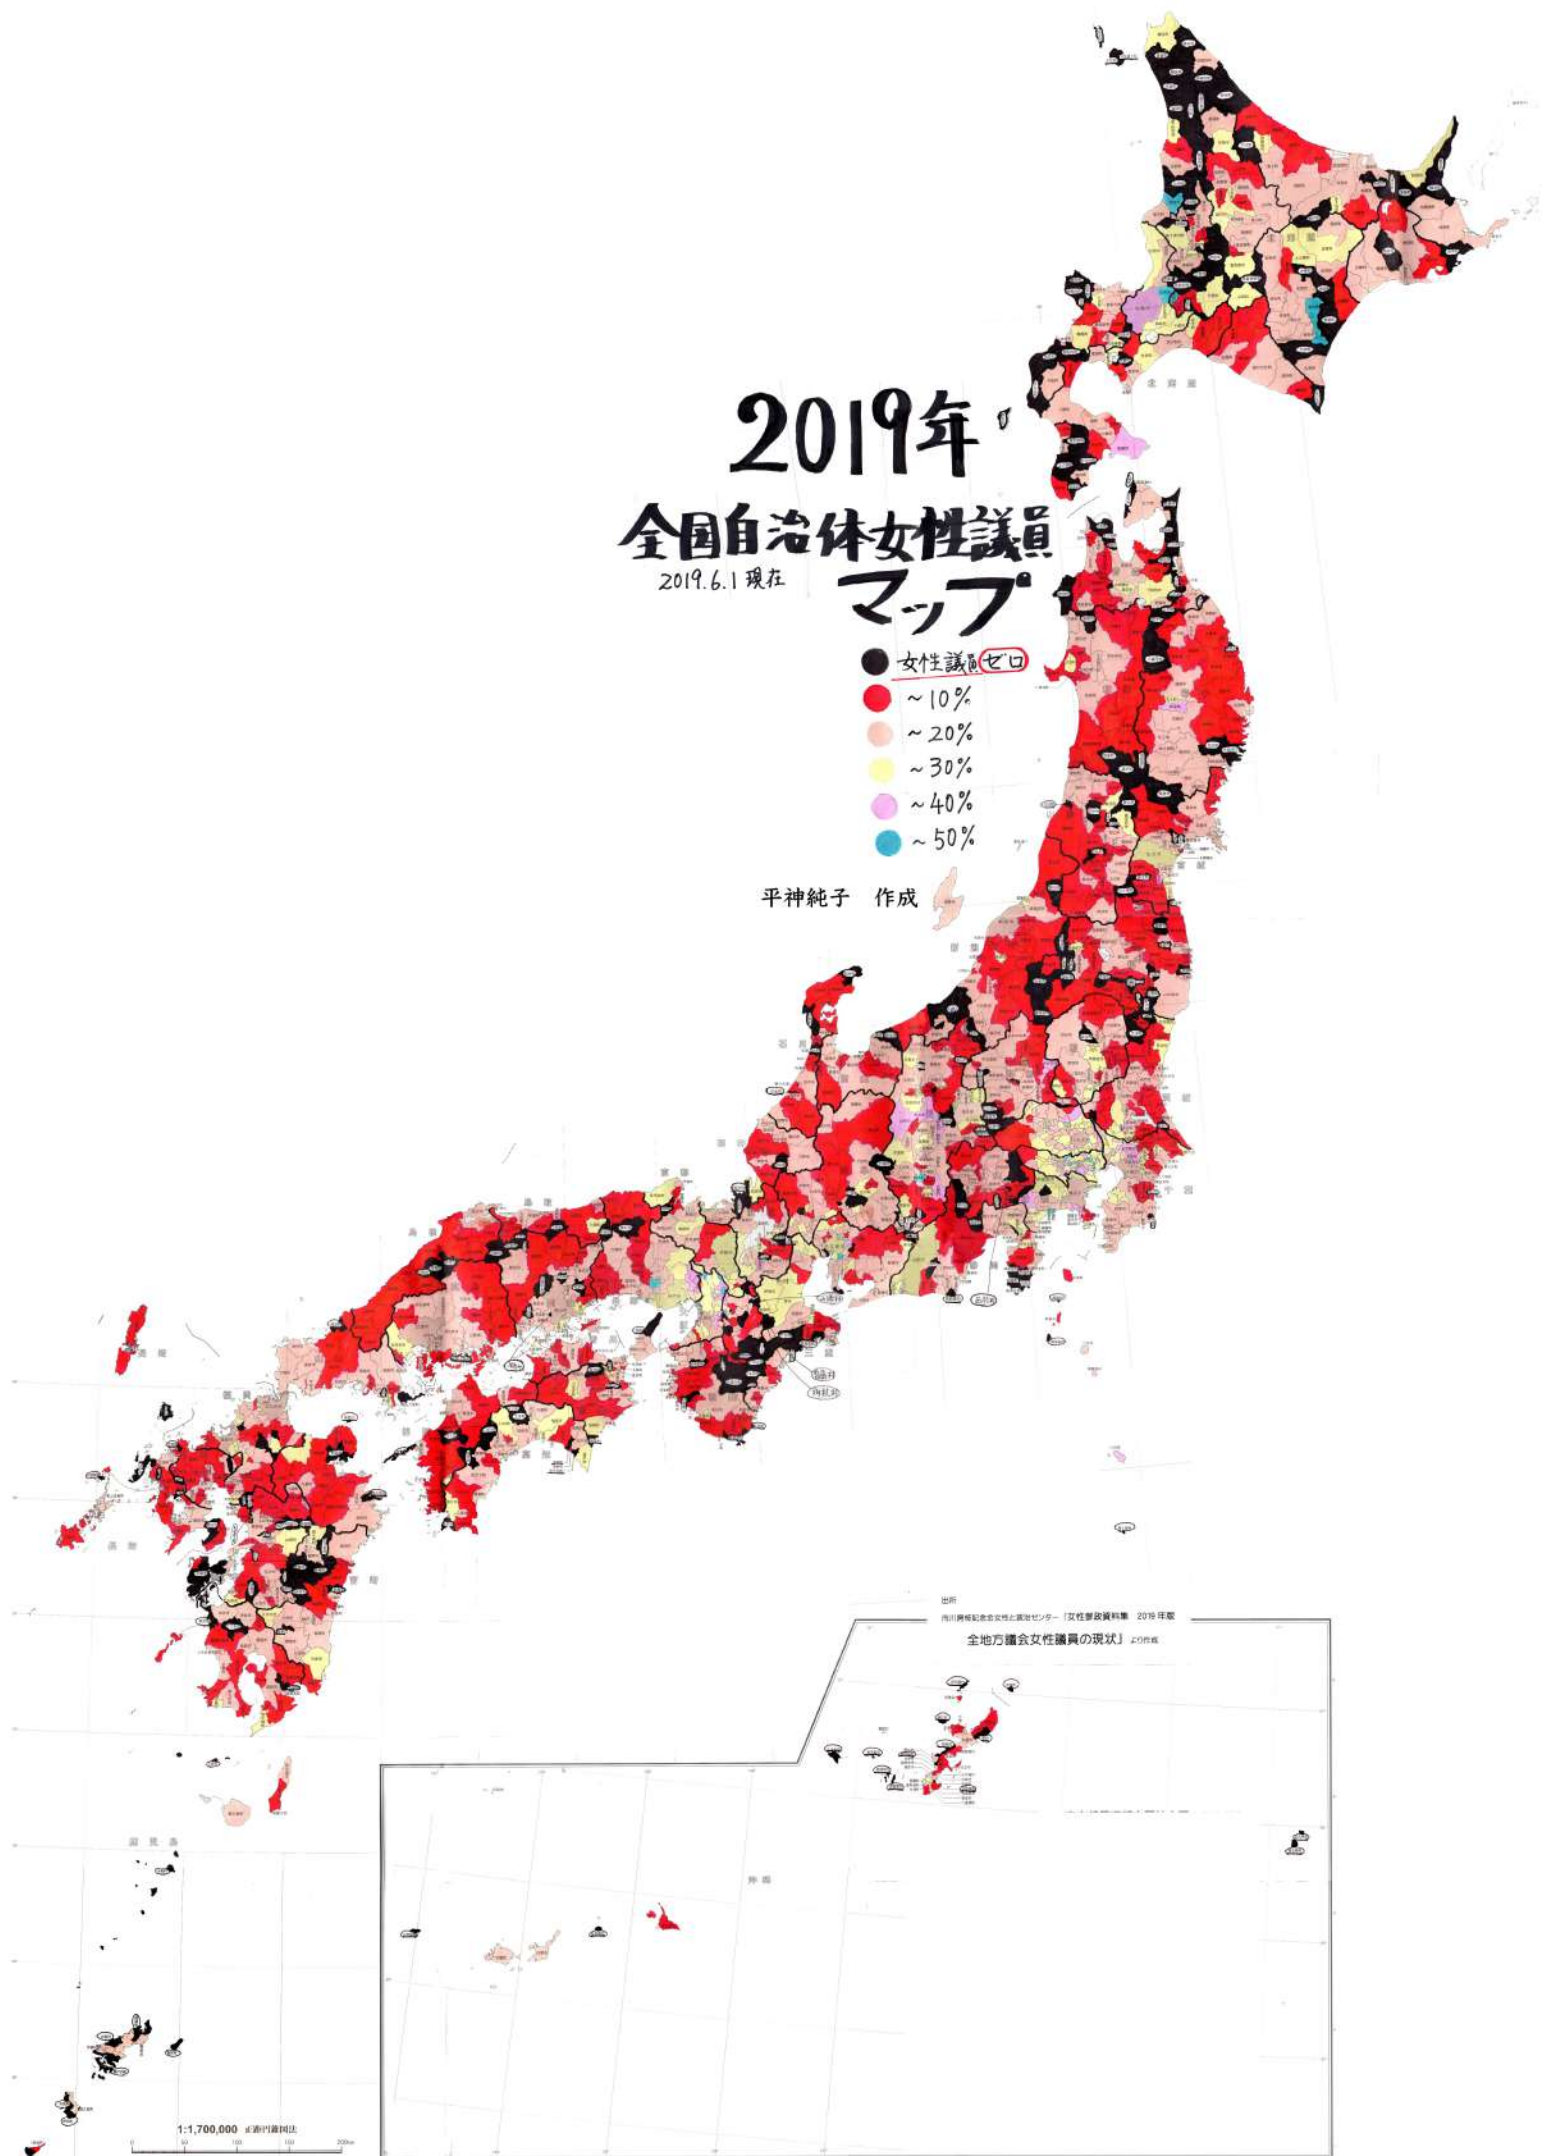

2019年 全国自治体女性議員 マップ

2019.6.1 現在

- 女性議員ゼロ
- ~10%
- ~20%
- ~30%
- ~40%
- ~50%

平神純子 作成

出所
内閣府地方自治体女性議員センター「女性界政資料集 2019年版」
全地方議会女性議員の現状」zona

1:1,700,000 正射影図法